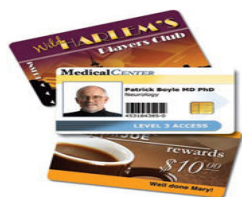

شرکت فن آوران سپاكو

مجری سیستمهای مبتنی بر بارکد ، ارائه

تجهیزات بارکد و مواد مصرفی

پرینتر کارت Card Printer Zebra P640i

کارت پرینتر مدل P640i زبرا دارای مکانیزم چاپ لایه های امنیتی خاص، چاپ با جوهر امنیتی (UV) و چاپ متون ریز بر روی کارت، باعث غیرقابل جعل شدن آن می گردد و پوشش دهی لمینیت این دستگاه باعث ماندگاری عالی کارت در دراز مدت می گردد. موارد اشاره شده و کدینگ به همراه چاپ دو روی کارت باعث تمایز این دستگاه از سایر کارت پرینترها شده است.

مشخصات دستگاه	Zebra P640i
وضوح چاپ	300dpi
ماکزیمم سرعت چاپ	120 Card/hrs
نوع ارتباط	USB 1.1
ابعاد دستگاه	699*246*292mm
وزن دستگاه	15.9Kg
نوع کارت	Pvc ,smart card (contact & contactless)
ضخامت کارت	27mm-60mm
سایز کارت	54mm*86mm
حافظه	8 MB